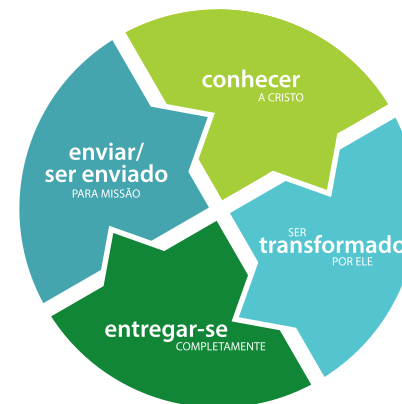

Proclame - 10/08

No dia 10 de Agosto teremos o PROCLAME 2013.

Nesse dia teremos a presença do Pr. Seiji Kawano compartilhando sobre trabalho missionário no Japão e também ouviremos sobre os vários projetos missionários que as igrejas do nosso concílio estão envolvidas.

Será um dia especial para intercedermos pelos vários projetos e para sermos desafiados!

Reserve a data em sua agenda!

Local: aqui em nossa igreja

Horário: 14h às 19h.

Módulos e Escola Dominical

A partir de hoje e até o último domingo de julho, haverá um recesso dos módulos e da escola dominical das crianças. Nesse período, teremos apenas os cultos (adulto e infantil). Retomaremos as atividades normais no dia 11 de agosto. No dia 04 de Agosto teremos a reunião de prestação de contas.

1a. Encontro do Grupo de Discipuladores

Para aqueles que fizeram o curso "Fazendo Discípulos", estamos lançando o desafio de começarem a discipular ao menos uma pessoa. E mesmo que você não tenha tido a oportunidade de fazer o curso, mas gostaria de engajar-se nesta tarefa, está convidado a fazer parte deste grupo. Vamos ter um primeiro encontro

no mês de Julho, num dos domingos após o culto. Aguarde a confirmação da data (14 ou 21). E esteja orando desde já para buscar a direção do Senhor quanto a pessoa que você pode discipular. Mais informações com pra. Kátia.

PROCESSO DE CRESCIMENTO PESSOAL

Onde você está?

Já conseguiu se situar dentro daquele processo de crescimento pessoal? Quais os desafios para que você possa avançar para o próximo estágio? Encorajamos que você procure alguém da igreja ou do seu grupo de comunhão para compartilhar sobre o processo de desenvolvimento na vida cristã. Vamos nos encorajar mutuamente ao crescimento contínuo em direção à maturidade.

Recesso

Segue abaixo as atividades que entram em recesso em julho e retornarão no início de Agosto

Sacode

Grupo Escoteiro

Inglês (turma da manhã da prof. Arlete)

Curso da Faculdade de Teologia Metodista Livre

Aconselhamento Pastoral/Familiar
Módulo - Mestrado em aconselhamento

Data: 22 a 25 de julho

Horário: 19h00 às 22h30

Prof.: dr. Maruilson Souza

Local: Faculdade Metodista Livre

Mais informações no cartaz afixado no mural.

Cantinho Pessoal

Parabéns Sandra & Clayton e Christian & Solange

É com muita alegria que comunicamos a toda a igreja o nascimento do Rafael Kenzo Kohiyama, primeiro filho do casal Sandra Ogoshi e Clayton, e também a chegada da Jennifer Megumi Takeda, filha do casal Christian e Solange Takeda. As crianças nasceram no dia 26/06 com saúde. Louvamos a Deus por elas. Mães e filhos passam bem. Que o Senhor abençoe ricamente as duas famílias.

Ore pela viagem do Pastor Rodolfo - Julho/agosto

Nesta próxima quinta-feira, dia 02/07, o Pr. Rodolfo estará viajando para o Japão onde permanecerá por 2 meses. Essa é uma viagem patrocinada pelo nosso Concílio, em substituição ao Pr. Seiji Kawano que virá para o Brasil com a família, para um período de férias e visita às igrejas. O pr. Rodolfo retorna no dia 22 de Agosto. Hoje ele estará compartilhando sobre esta viagem. Aguarde. E vamos orar especificamente pelos últimos preparativos e pela família que ficará aqui no Brasil.